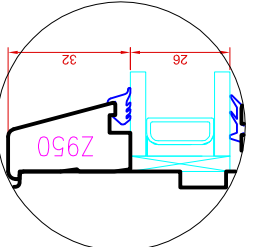

1:2
2KLAASI